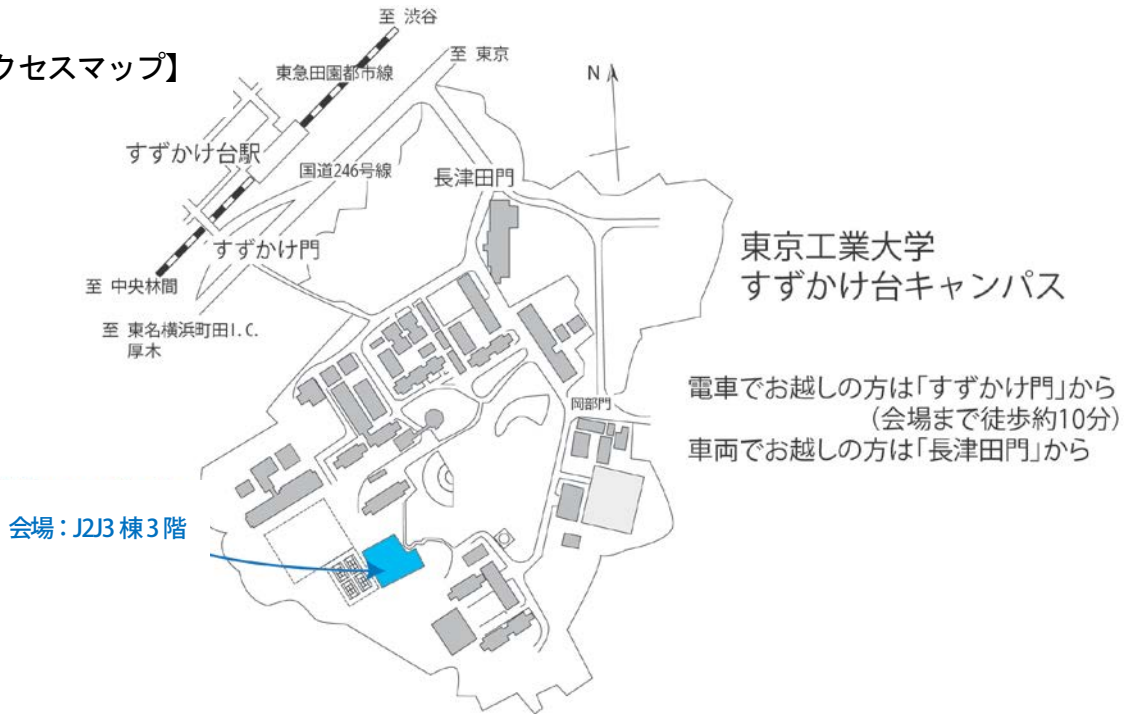

【アクセスマップ】

取材申込書

「東京工業大学すずかけ台キャンパス ペリパトス・オープンギャラリー開所式」

機 関 名 _____

取材ご担当者名

職 名	氏 名	取材希望日時
		月 日 ( ) 時 分 頃
		月 日 ( ) 時 分 頃

- ① 持ち込み機材がある場合は、その旨記入願います。
- ② 車でのお越しの場合は事前にお知らせください。

取材前日までに、下記宛て FAX または E-mail にてお申し込み願います。

東京工業大学広報センター

FAX: 03-5734-3661 E-mail: hyo.koh.sya@jim.titech.ac.jp